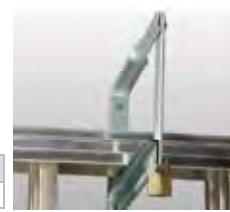

- + Выравниватель уровня обеспечивает безопасность установки траверсы на лестничных маршах/площадках и неровной поверхности (диапазон регулировки - до 230 мм)
- + Для всех лестниц с траверсами
- + Прошло проверку TÜV

Арт. №
122261

Комплект настенных держателей

- + Для безопасной фиксации лестниц
- + Запирается (замок не входит в комплект поставки)
- + Внутренний размер: 270 x 150 мм

Арт. №
122469