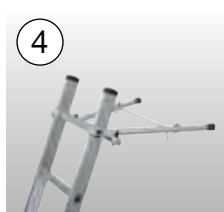

STABILO® Professional

Двухсекционная лестница с перекладинами, выдвигаемая тросом

Алюминиевая лестница с безопасной регулировкой высоты.

- + Ротационный тип тросовой системы исключает загрязнение и необходимость постоянной фиксации троса
- + Жесткость конструкции увеличивают алюминиевые направляющие профили, охватывающие боковины
- + Автоматически срабатывающие качающиеся фиксаторы повышают уровень безопасности
- + Важными элементами обеспечения безопасности являются нескользкие полностью профилированные перекладины шириной 30 мм
- + Все виды комплектуются настенными роликами, облегчающими регулирование высоты при работе на здании
- + Боковины из жесткого прессованного алюминиевого профиля с усиленными кромками

Арт. №
121400

Удлиннитель боковины

- + Для компенсации неровностей опорной поверхности - лестничных маршей, краев тротуаров и т. д.
- + Бесступенчатая регулировка до 600 мм
- + Пригодно для профилей боковин от 64 x 25 до 97 x 25 мм
- + Прошло проверку TÜV

Арт. №
122292

Распорка

- + Для работы в труднодоступных местах на уступах стен, выступах крыш и т. д.
- + Телескопические опоры выдвигаются до 600 мм
- + Пригодно для профилей боковин от 64 x 25 до 97 x 25 мм
- + Прошло проверку TÜV